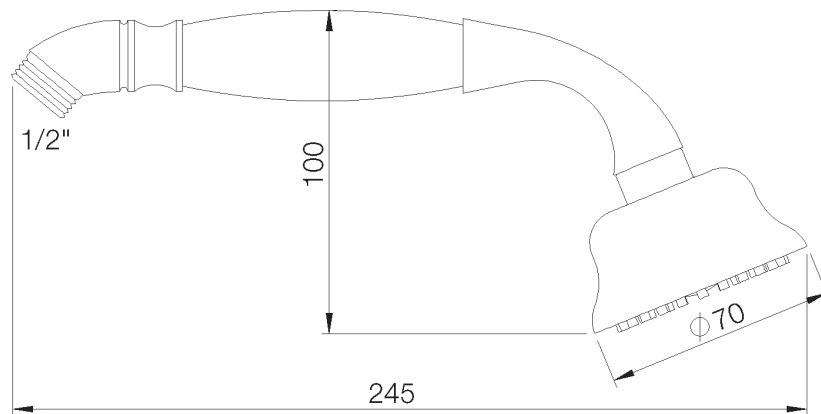

PRODUCT TECHNICAL SHEET

Collection : **BUTLER**

Ref. : **8026.--.14**

Douche à main «Butler» grand modèle, anticalcaire, coudée

Handdouche «Butler» groot model, antikalksysteem, elleboog

Handshower «Butler» great model, anti-limescale, elbow

Picture

Product details

Technical drawing

RA0.V01